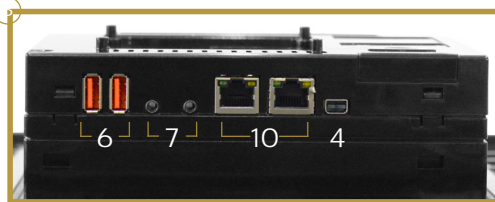

PHYSICAL CHARACTERISTICS

- 1 Virtual function keys slide in from the right on command
- 2 USB mini-B port
- 3 High capacity microSD slot
- 4 Mini display port (future feature)
- 5 3 RS232/RS485 serial ports
- 6 USB A ports (3)
- 7 Mic input / Audio output
- 8 Wide-range DC power
- 9 Dual CAN port
- 10 Dual Ethernet LAN port
- 11 Optional built-in I/O

9FK	:kWb 9eh[7HC m_j^ L_Z[e 7YY[b[>;NJ-+'9&&&	De 8k#_bd ?%E
Be]_Y IYWd HWj[&\$&&, c!%A	>;NJ-+'9''(' (:9 _d" ,dH[Ekw] * Å '(#X_j 7dWbe] ?d	
8k_bj#?d ljeHW][*=8	>;NJ-+'9''') '((:9 _d" '((:9 Ek#X(_j 7dWbe] ?d	
H[celWXb[C[ceho	'(.=8 c_Yhel: % (J8 KI8	>;NJ-+'9''* (* (:9 _d" ', :9 Ekw] '(#X_j 7dWbe] ?d	
H[j[d]_l[ljeHW][+'(A 8Wjj[ho#8WYa[Z HWc	>;NJ-+'9''+ '((:9 _d" '((:9 Ek% '(#X_j 7dWbe] ?d	
Fhe]hWcc_d] BWd]kW][ZZIWDy[Z BWZZ[h eh ?;90 IJ" ?B" l<9	>;NJ-+'9''', '((:9 _d" '((:9 Ek%';#X_j 7dWbe] ?d	
:_ifbWo J[Y^debe]o	'+ËJ<J 9ebekh +&& YZ% c	H[cej[?%E 7bb CeZ[bi lkffehj lcWhjHW_b" lcWhj8	
H[iebkj_ed % 9ebekh&(* n -, - % ', C_bb_ed 9ebekhi		IcWhjIj_n" lcWhjCeZ" IWh_eki)hZ fWhjo	
JekY^yh[[d	H[i_ij_l[m_j^ BWc_dWj[Z 9	Fh_cWho Fem[h HWd]['&#)&L:9
I[h_Wb Fehji) Fehji m_j^ HI#() (WdZ HI#	Ef[hWj_d] J[cf[hWjkh[#' & je , & Å 9
KI8 Fehji 7 WdZ C_d_#& >eij" ' Fhe]hWcc_d]		>kc_Z_jo ded#YedZ[di_d]	+ je5%
;j^hd[j	:kWb '&% '&&% '&&& lkffehj m_j^ 7kje	HWj_d]i	?F,+ " KB Jof[]H" "*" *n" "(" '(a
97D	:kWb ?iebWj[Z '(+A Å ' C	:_c[di_edi	cc0)(&jWbb n)-& m_Z[n-/ Z[[f
		M[_]^j	_d0 '\$, jWbb n '\$\$, m_Z[n) \$
)\$*,a % -\$,)bX