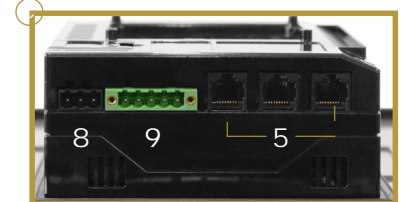

PHYSICAL CHARACTERISTICS

- 1 Virtual function keys slide in from the right on command
- 2 USB mini-B port
- 3 High capacity microSD slot
- 4 Mini display port (future feature)
- 5 3 RS232/RS485 serial ports
- 6 USB A ports (3)
- 7 Mic input / Audio output
- 8 Wide-range DC power
- 9 Dual CAN port
- 10 Dual Ethernet LAN port
- 11 Optional built-in I/O

9FK	:kWb 9eh[7HC m_j^ L_Z[e 7YY[b[>;NJ-+'9&&&	De 8k#_bd ?%E
Be]_Y IYWd HWj[&\$&&, c!%A	>;NJ-+'9''(' (:9 _d" ,dH[Ekw] * Å '(#X_j 7dWbe] ?d	
8k_bj#?d ljeHW][*=8	>;NJ-+'9''') '((:9 _d" '((:9 Ek#X(_j 7dWbe] ?d	
H[celWXb[C[ceho	'(.=8 c_Yhel: % (J8 KI8	>;NJ-+'9''* (* (:9 _d" ', :9 Ekw] '(#X_j 7dWbe] ?d	
H[j[d]_l[ljeHW][+'(A 8Wjj[ho#8WYa[Z HWc	>;NJ-+'9''+ '((:9 _d" '((:9 Ek% '(#X_j 7dWbe] ?d	
Fhe]hWcc_d] BWd]kW][ZZIWDy[Z BWZZ[h eh ?;90 IJ" ?B" l<9	>;NJ-+'9''', '((:9 _d" '((:9 Ek%';#X_j 7dWbe] ?d	
:_ifbWo J[Y^debe]o	'+ËJ<J 9ebekh +&& YZ% c	H[cej[?%E 7bb CeZ[bi lkffehj lcWhjHW_b" lcWhj8	
H[iebkj_ed % 9ebekh&(* n -, - % ', C_bb_ed 9ebekhi		IcWhjIj_n" lcWhjCeZ" IWh_eki)hZ fWhjo	
JekY^yh[[d	H[i_ij_l[m_j^ BWc_dWj[Z 9	Fh_cWho Fem[h HWd]['&#)&L:9
I[h_Wb Fehji) Fehji m_j^ HI#() (WdZ HI#	Ef[hWj_d] J[cf[hWjkh[#' & je , & Å 9
KI8 Fehji 7 WdZ C_d_#& >eij" ' Fhe]hWcc_d]		>kc_Z_jo ded#YedZ[di_d]	+ je5%
;j^hd[j	:kWb '&% '&&% '&&& lkffehj m_j^ 7kje	HWj_d]i	?F,+ " KB Jof[]H" "*" *n" "(" '(a
97D	:kWb ?iebWj[Z '(+A Å ' C	:_c[di_edi	cc0)(&jWbb n)-& m_Z[n-/ Z[[f
		M[_]^j	_d0 '\$, jWbb n '\$\$, m_Z[n) \$
)\$*,a % -\$,)bX